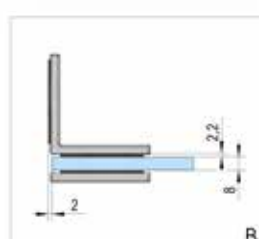

Hoekverbinder glas-wand 90°