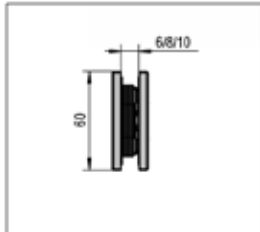

Glas-glas 180°