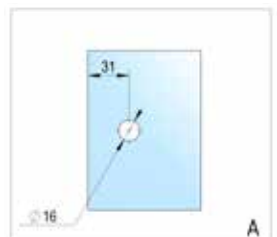

UITVOERING	ART. NR.	VE
glansverchromd	BO 5410330	1 paar
rvs look	BO 5410331	1 paar
zwart	BO 5410332	1 paar