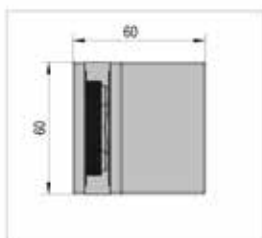

Glas-wand 90° wandmontage