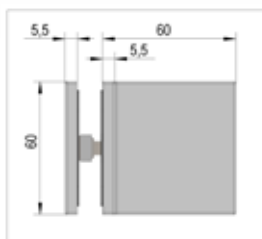

Hoekverbinder glas-wand 90°