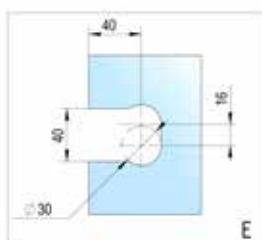

- glasdikte 6, 8, 10 mm
- max. deurgewicht 50 kg per paar
- zelfsluitend vanaf 20°
- traploos instelbaar nulpunt

- met uitsparing
- bij 6 mm glasdikte: maximale deurmaat: 1000 x 2250 mm
- bij 8 mm glasdikte: maximale deurmaat: 1000 x 2250 mm
- bij 10 mm glasdikte: maximale deurmaat 855 x 2250 mm / 1000 x 2000 mm