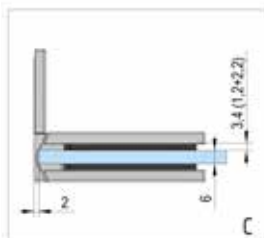

Glas-wand 90° wandmontage