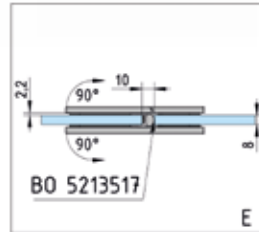

Glas-glas 90°

UITVOERING	ART. NR.	VE
glansverchromd	BO 5410340	1 paar
rvs look	BO 5410341	1 paar
zwart	BO 5410342	1 paar

- glasdikte 6, 8, 10 mm
- max. deurgewicht 50 kg per paar
- zelfsluitend vanaf 20°
- traploos instelbaar nulpunt

- bij 6 mm glasdikte: maximale deurmaat: 1000 x 2250 mm
- bij 8 mm glasdikte: maximale deurmaat: 1000 x 2250 mm
- bij 10 mm glasdikte: maximale deurmaat 855 x 2250 mm / 1000 x 2000 mm

Glas-glas 180°

UITVOERING	ART. NR.	VE
glansverchromd	BO 5410300	1 paar
rvs look	BO 5410301	1 paar
zwart	BO 5410302	1 paar