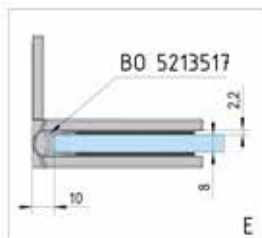

centreerpen

Ervaar de premium-
douchedeur
scharnier
Juna op Youtube

centreerpen

opname

voorbeelden inbouwvarianten

Glas-wand 90° wandmontage

UITVOERING	ART. NR.	VE
glansverchromd	BO 5410310	1 paar
rvs look	BO 5410311	1 paar
zwart	BO 5410312	1 paar

- glasdikte 6, 8, 10 mm
- max. deurgewicht 50 kg per paar
- zelfsluitend vanaf 20°
- traploos instelbaar nulpunt

- met uitsparing
- bij 6 mm glasdikte: maximale deurmaat: 1000 x 2250 mm
- bij 8 mm glasdikte: maximale deurmaat: 1000 x 2250 mm
- bij 10 mm glasdikte: maximale deurmaat 855 x 2250 mm / 1000 x 2000 mm