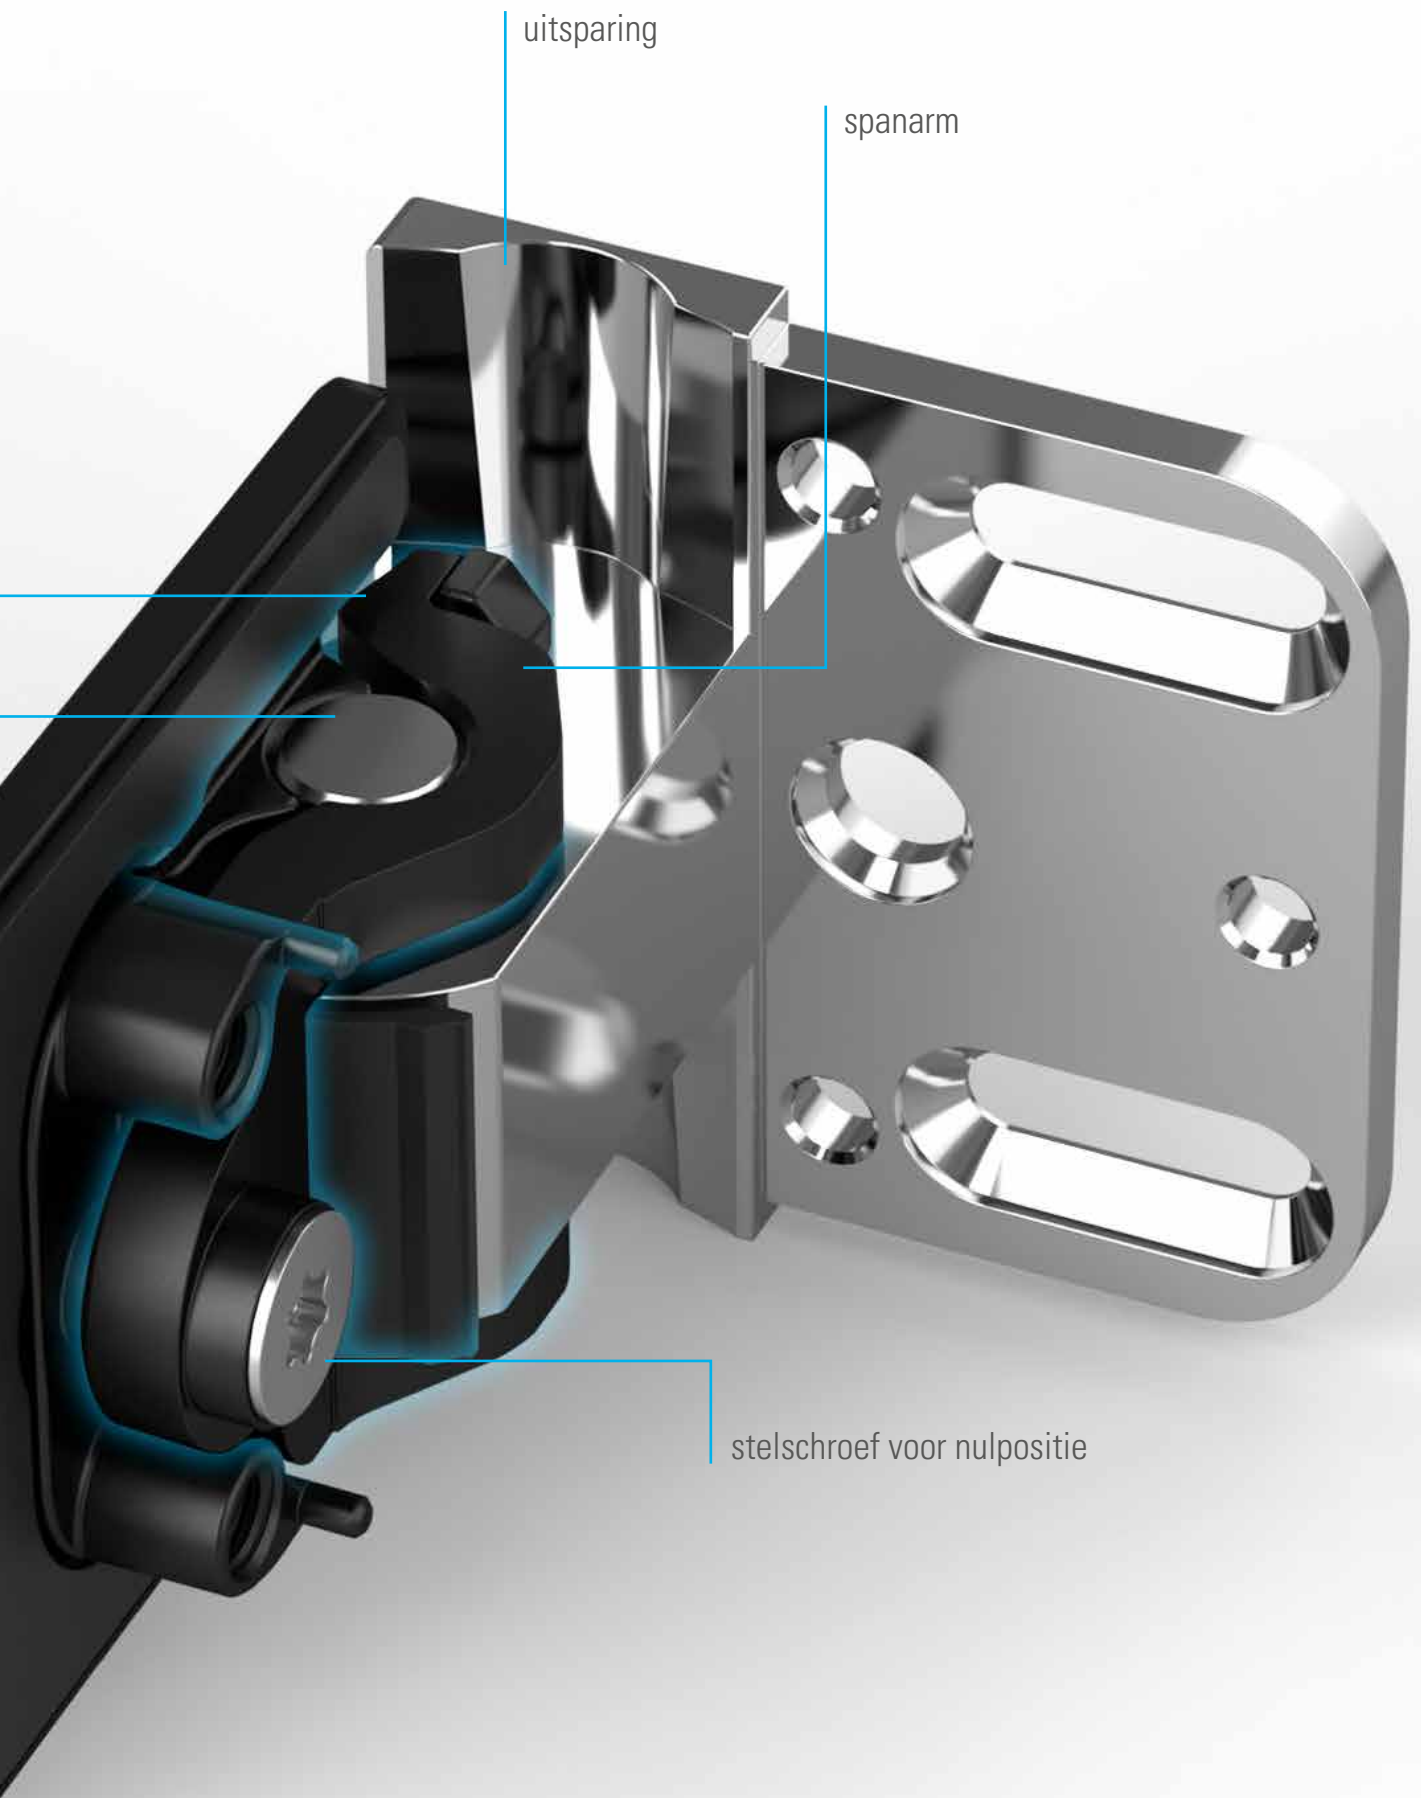

Het hoogwaardige uiterlijk van het douchedeurbeslag springt meteen in het oog. Minimale tussenruimtes, geen zichtbare schroeven, zelfs niet voor het instellen van de nulstand, en een vrijwel ononderbroken afdichting onderstrepen het elegante uiterlijk. Een andere handige eigenschap is de bovengemiddelde terugloop van ca. 20°, waardoor de glazen deur vanzelf sluit.

5 JAAR
GARANTIE

Perfecte nulpositie – innovatieve klemtechniek

Met behulp van de innovatieve klemtechniek blijft de scharnieras vrij van hinderlijke inkepingen. In plaats daarvan kan, in tegenstelling tot de gebruikelijke nulpuntinstelling, dankzij de innovatieve technologie de nulpositie met millimeterprecisie worden ingesteld.

Een afdichtingsprofiel is niet absoluut noodzakelijk, afhankelijk van de inbouwsituatie.

klemstuk

scharnier-as

GEPATENTEERDE
> **NULPUNT**
-**INSTELLING** <

uitsparing

spanarm

stelschroef voor nulpositie

Efficiënte installatie met slechts één gereedschap

Zowel de klemschroeven als de schroef voor de nulpositie hebben uniforme TX30-schroefkoppen, die snel met slechts één gereedschap kunnen worden aangedraaid. Hierdoor hoeft u niet van gereedschap te wisselen. De sleufgaten voor de wandaansluiting bieden ook meer gemak bij het uitlijnen van het scharnier.