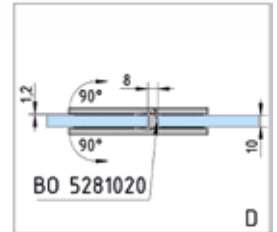

Glas-glas 90°

UITVOERING	ART. NR.	VE
glansverchromd	BO 5410340	1 paar
rvs look	BO 5410341	1 paar
zwart	BO 5410342	1 paar

- glasdikte 6, 8, 10 mm
- max. deurgewicht 50 kg per paar
- zelfsluitend vanaf 20°
- traploos instelbaar nulpunt

- bij 6 mm glasdikte: maximale deurmaat: 1000 x 2250 mm
- bij 8 mm glasdikte: maximale deurmaat: 1000 x 2250 mm
- bij 10 mm glasdikte: maximale deurmaat 855 x 2250 mm / 1000 x 2000 mm

Glas-glas 180°

UITVOERING	ART. NR.	VE
glansverchromd	BO 5410300	1 paar
rvs look	BO 5410301	1 paar
zwart	BO 5410302	1 paar