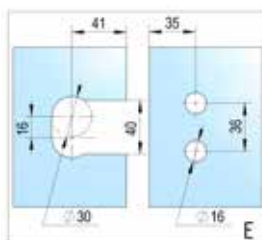

UITVOERING	ART. NR.	VE
glansverchromd	BO 5410340	1 paar
rvs look	BO 5410341	1 paar
zwart	BO 5410342	1 paar