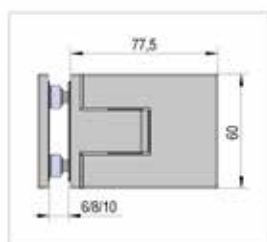

Glas-glas 90°