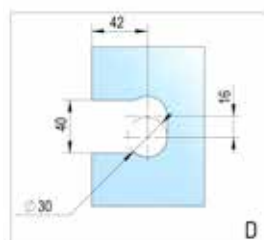

- glasdikte 6, 8, 10 mm
- max. deurgewicht 50 kg per paar
- zelfsluitend vanaf 20°
- traploos instelbaar nulpunt

- met uitsparing
- bij 6 mm glasdikte: maximale deurmaat: 1000 x 2250 mm
- bij 8 mm glasdikte: maximale deurmaat: 1000 x 2250 mm
- bij 10 mm glasdikte: maximale deurmaat 855 x 2250 mm / 1000 x 2000 mm