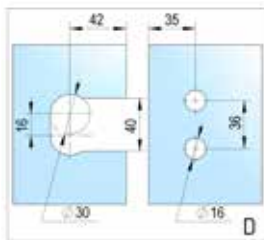

UITVOERING	ART. NR.	VE
glansverchromd	BO 5410340	1 paar
rvs look	BO 5410341	1 paar
zwart	BO 5410342	1 paar