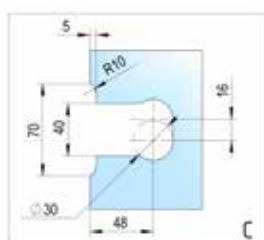

- glasdikte 6, 8, 10 mm
- max. deurgewicht 50 kg per paar
- zelfsluitend vanaf 20°
- traploos instelbaar nulpunt

- met uitsparing
- bij 6 mm glasdikte: maximale deurmaat: 1000 x 2250 mm
- bij 8 mm glasdikte: maximale deurmaat: 1000 x 2250 mm
- bij 10 mm glasdikte: maximale deurmaat 855 x 2250 mm / 1000 x 2000 mm