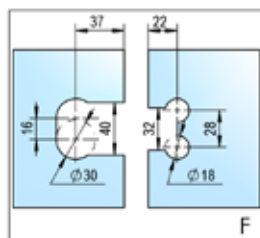

Glas-glas 90°

UITVOERING	ART. NR.	VE
glansverchromd	BO 5410340	1 paar
rvs look	BO 5410341	1 paar
zwart	BO 5410342	1 paar

- glasdikte 6, 8, 10 mm
- max. deurgewicht 50 kg per paar
- zelfsluitend vanaf 20°
- traploos instelbaar nulpunt

- bij 6 mm glasdikte: maximale deurmaat: 1000 x 2250 mm
- bij 8 mm glasdikte: maximale deurmaat: 1000 x 2250 mm
- bij 10 mm glasdikte: maximale deurmaat 855 x 2250 mm / 1000 x 2000 mm

Glas-glas 180°

UITVOERING	ART. NR.	VE
glansverchromd	BO 5410300	1 paar
rvs look	BO 5410301	1 paar
zwart	BO 5410302	1 paar