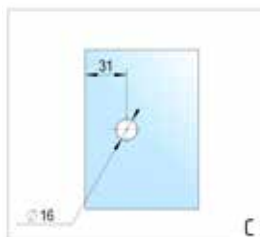

UITVOERING	ART. NR.	VE
glansverchromd	BO 5410330	1 paar
rvs look	BO 5410331	1 paar
zwart	BO 5410332	1 paar