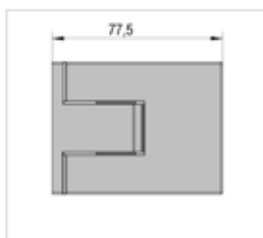

Glas-wand 90° wandmontage