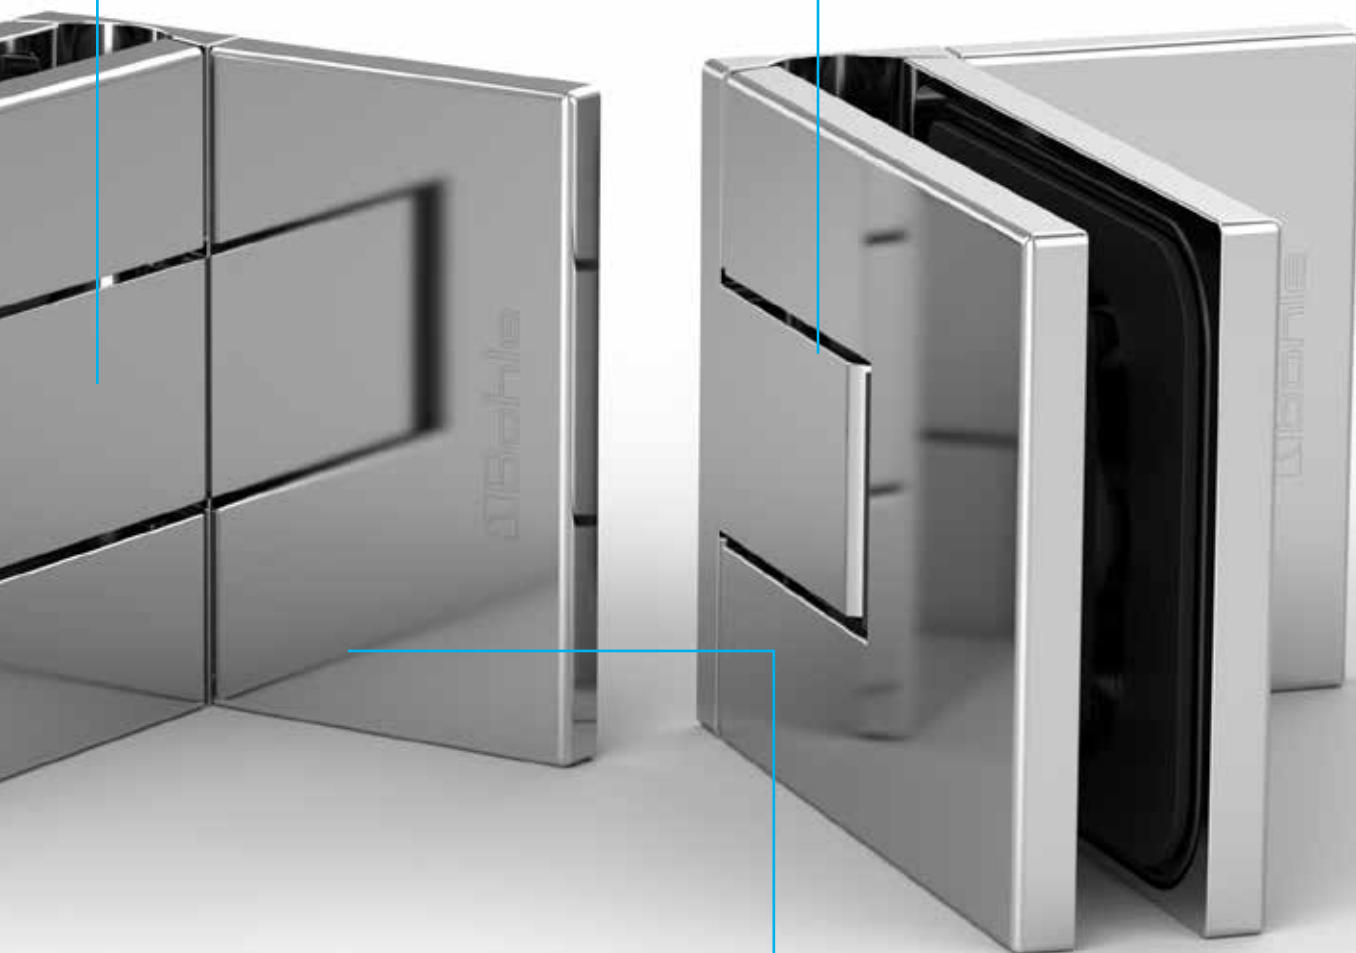

Getest tot 100.000 cycli*

Minimale tussenruimtes

Draagkracht 50 kg per paar