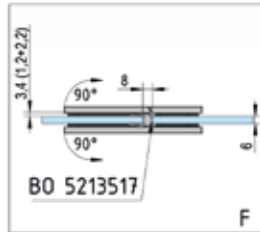

Glas-glas 90°

UITVOERING	ART. NR.	VE
glansverchromd	BO 5410340	1 paar
rvs look	BO 5410341	1 paar
zwart	BO 5410342	1 paar

- glasdikte 6, 8, 10 mm
- max. deurgewicht 50 kg per paar
- zelfsluitend vanaf 20°
- traploos instelbaar nulpunt

- bij 6 mm glasdikte: maximale deurmaat: 1000 x 2250 mm
- bij 8 mm glasdikte: maximale deurmaat: 1000 x 2250 mm
- bij 10 mm glasdikte: maximale deurmaat 855 x 2250 mm / 1000 x 2000 mm

Glas-glas 180°

UITVOERING	ART. NR.	VE
glansverchromd	BO 5410300	1 paar
rvs look	BO 5410301	1 paar
zwart	BO 5410302	1 paar