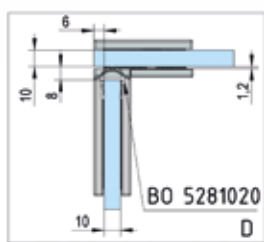

Glas-glas 90°