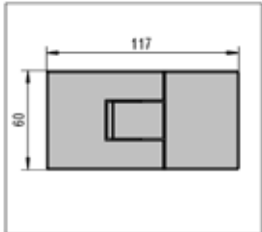

- glasdikte 6, 8, 10 mm
- max. deurgewicht 50 kg per paar
- zelfsluitend vanaf 20°
- traploos instelbaar nulpunt

- met uitsparing
- bij 6 mm glasdikte: maximale deurmaat: 1000 x 2250 mm
- bij 8 mm glasdikte: maximale deurmaat: 1000 x 2250 mm
- bij 10 mm glasdikte: maximale deurmaat 855 x 2250 mm / 1000 x 2000 mm

Glas-glas 90°

UITVOERING	ART. NR.	VE
glansverchromd	BO 5410340	1 paar
rvs look	BO 5410341	1 paar
zwart	BO 5410342	1 paar

- glasdikte 6, 8, 10 mm
- max. deurgewicht 50 kg per paar
- zelfsluitend vanaf 20°
- traploos instelbaar nulpunt

- bij 6 mm glasdikte: maximale deurmaat: 1000 x 2250 mm
- bij 8 mm glasdikte: maximale deurmaat: 1000 x 2250 mm
- bij 10 mm glasdikte: maximale deurmaat 855 x 2250 mm / 1000 x 2000 mm

Glas-glas 180°

UITVOERING	ART. NR.	VE
glansverchromd	BO 5410300	1 paar
rvs look	BO 5410301	1 paar
zwart	BO 5410302	1 paar