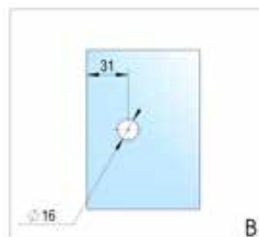

UITVOERING	ART. NR.	VE
glansverchromd	BO 5410330	1 paar
rvs look	BO 5410331	1 paar
zwart	BO 5410332	1 paar