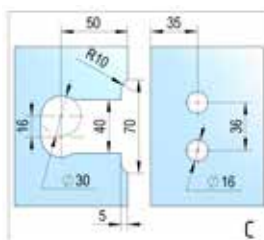

UITVOERING	ART. NR.	VE
glansverchromd	BO 5410340	1 paar
rvs look	BO 5410341	1 paar
zwart	BO 5410342	1 paar