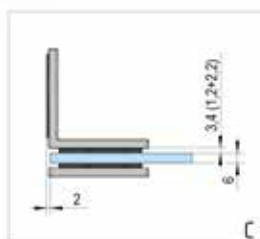

Hoekverbinder glas-wand 90°