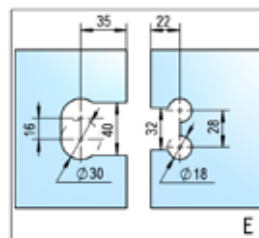

UITVOERING	ART. NR.	VE
glansverchromd	BO 5410300	1 paar
rvs look	BO 5410301	1 paar
zwart	BO 5410302	1 paar