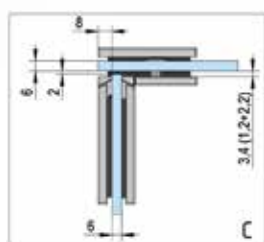

Glas-glas 90°