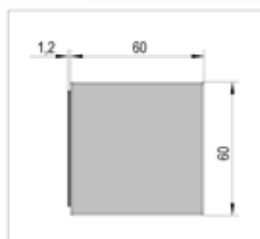

Hoekverbinder glas-wand 90°