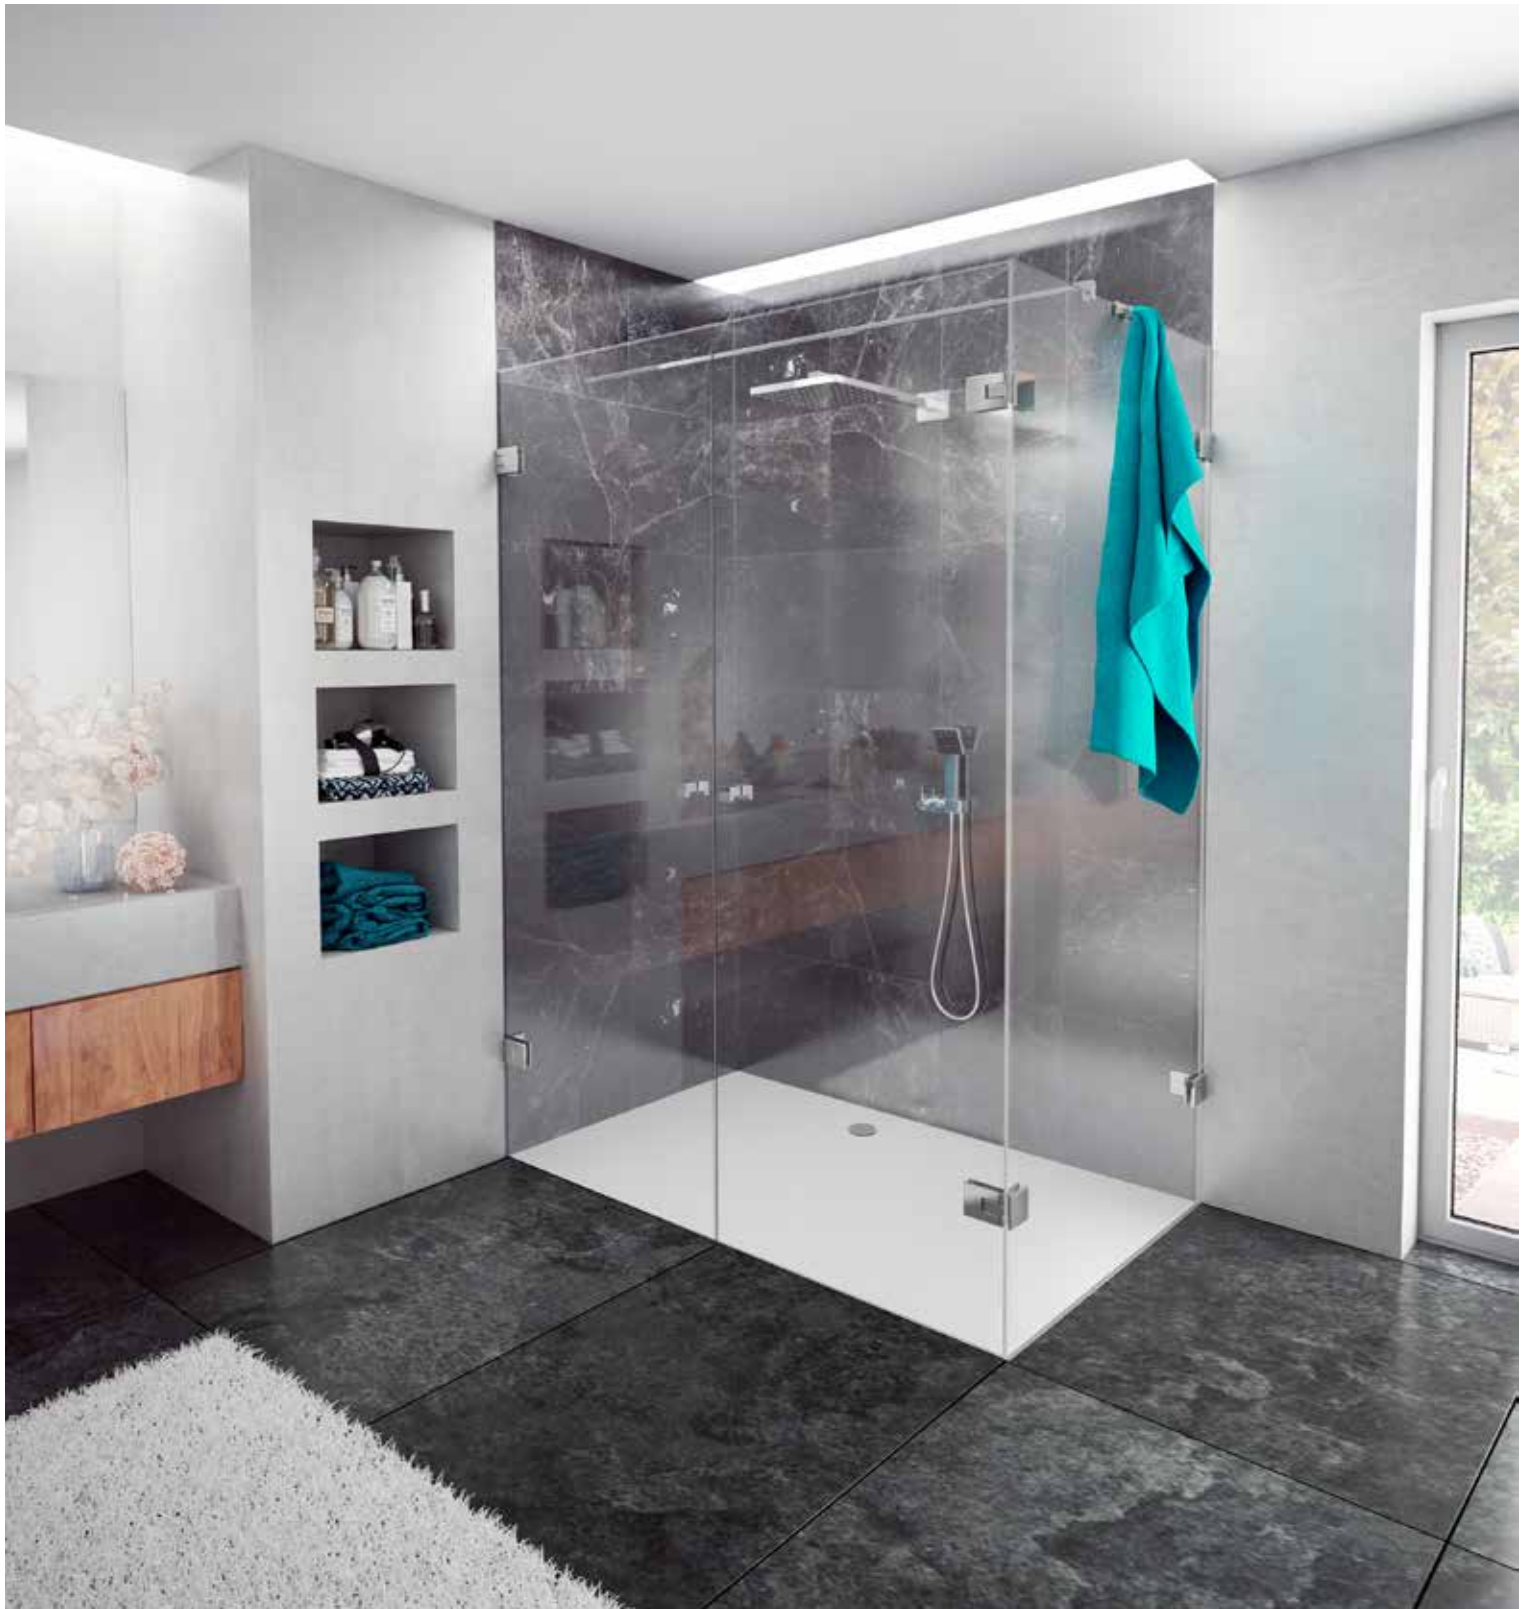

Bohle

Bohle Benelux B.V.
Nieuweweg Noord 314 B-20
3905 LX Veenendaal

T + 31 318 553151
F +31 318 519859

info@bohle.nl
www.bohle.nl