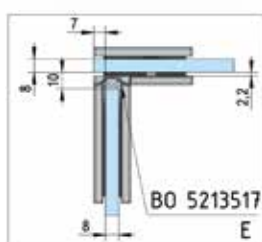

Glas-glas 90°