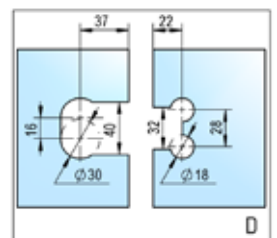

Glas-glas 90°

UITVOERING	ART. NR.	VE
glansverchromd	BO 5410340	1 paar
rvs look	BO 5410341	1 paar
zwart	BO 5410342	1 paar

- glasdikte 6, 8, 10 mm
- max. deurgewicht 50 kg per paar
- zelfsluitend vanaf 20°
- traploos instelbaar nulpunt

- bij 6 mm glasdikte: maximale deurmaat: 1000 x 2250 mm
- bij 8 mm glasdikte: maximale deurmaat: 1000 x 2250 mm
- bij 10 mm glasdikte: maximale deurmaat 855 x 2250 mm / 1000 x 2000 mm

Glas-glas 180°

UITVOERING	ART. NR.	VE
glansverchromd	BO 5410300	1 paar
rvs look	BO 5410301	1 paar
zwart	BO 5410302	1 paar