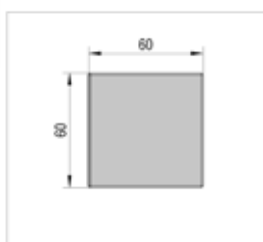

Glas-glas 90°