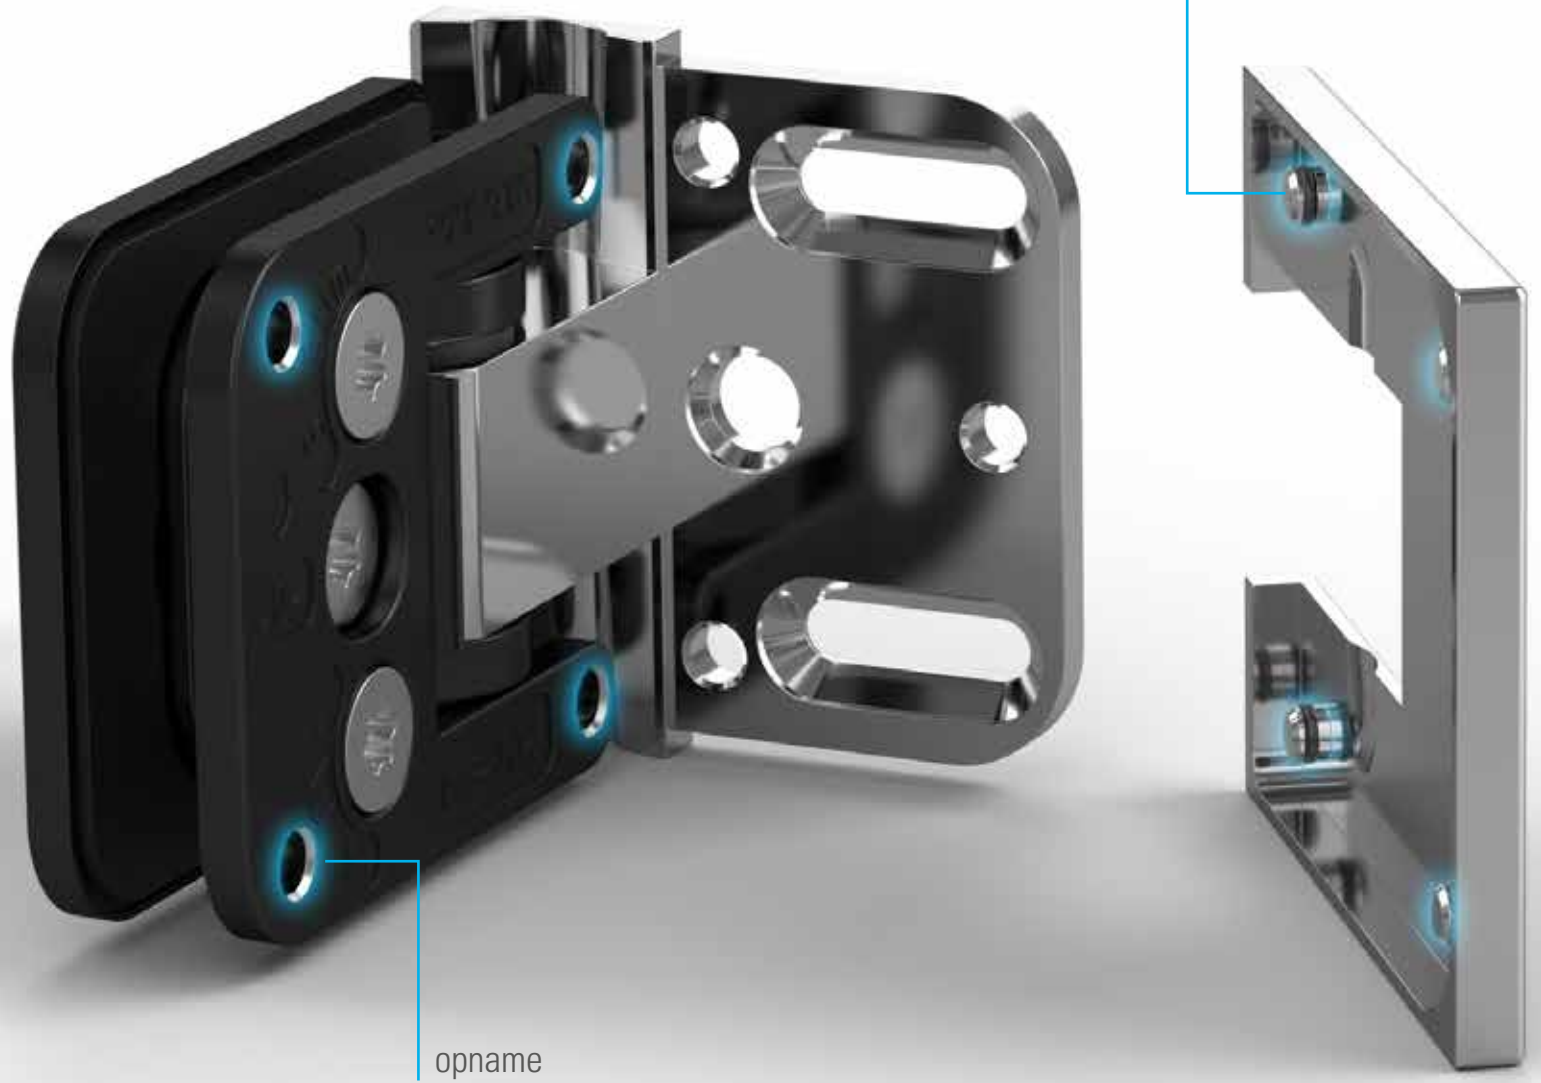

centreerpen

opname