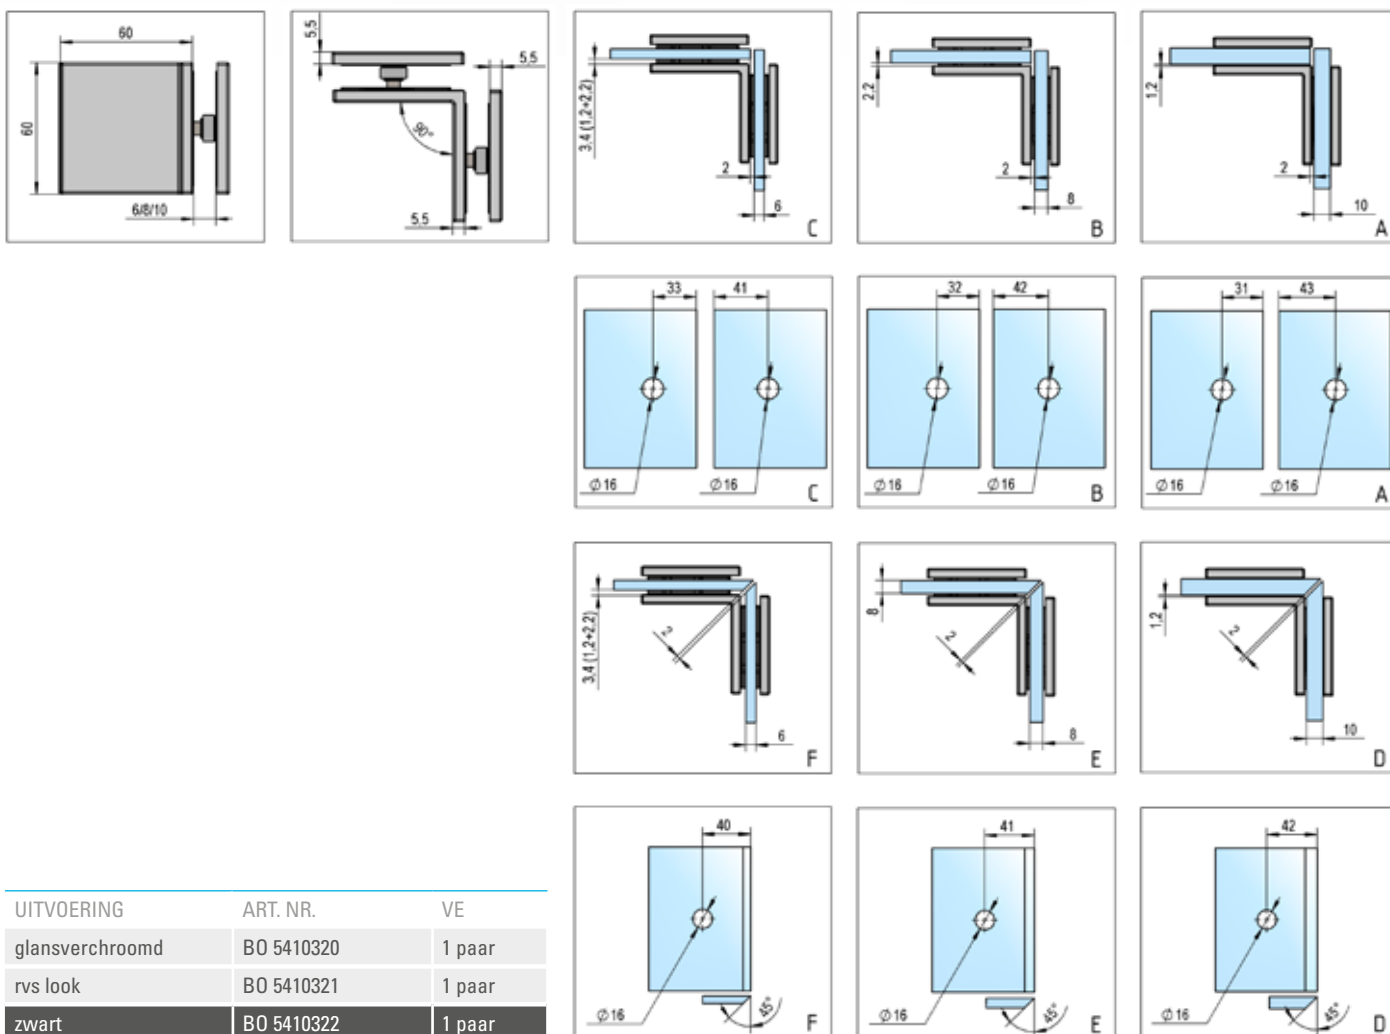

- glasdikte 6, 8, 10 mm
- max. deurgewicht 50 kg per paar
- zelfsluitend vanaf 20°
- traploos instelbaar nulpunt

- bij 6 mm glasdikte: maximale deurmaat: 1000 x 2250 mm
- bij 8 mm glasdikte: maximale deurmaat: 1000 x 2250 mm
- bij 10 mm glasdikte: maximale deurmaat 855 x 2250 mm / 1000 x 2000 mm

Hoekverbinder glas-wand 90°

UITVOERING	ART. NR.	VE
glansverchromd	BO 5410330	1 paar
rvs look	BO 5410331	1 paar
zwart	BO 5410332	1 paar

- Glasdikte 6, 8, 10 mm

Hoekverbinder glas-glas 90°

- Glasdikte 6, 8, 10 mm