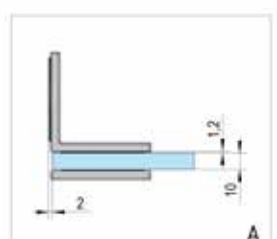

Hoekverbinder glas-wand 90°