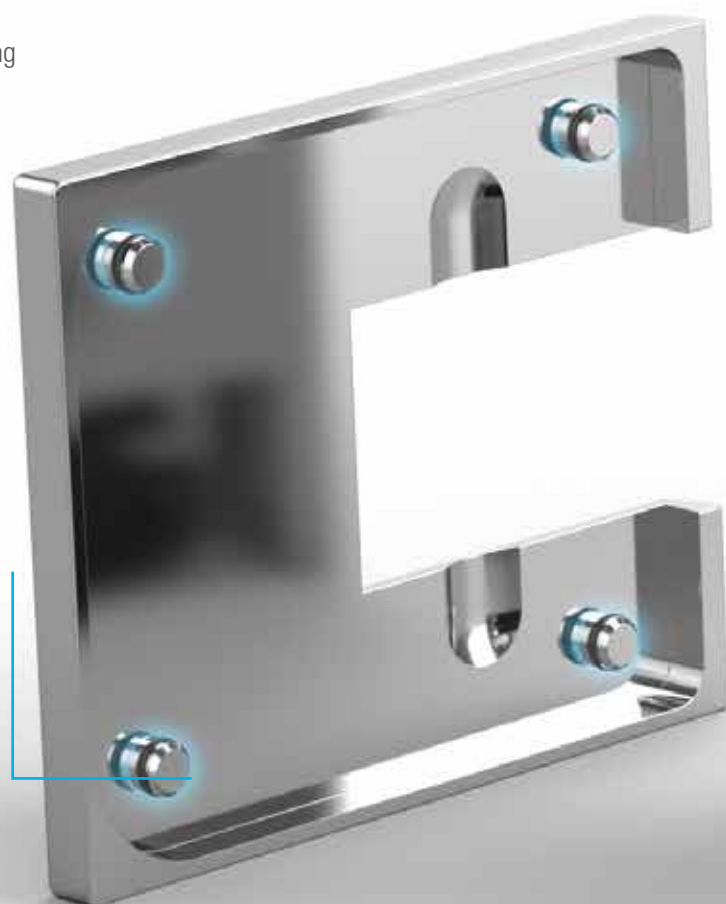

Precieze pasvorm van de afdekkappen

Het hoogwaardige design van Juna maakt indruk met minimale tussenruimtes. Dit komt onder andere door de precieze pasvorm van de afdekkappen. Daarom heeft Bohle een innovatief 4-punts bevestigingssysteem ontwikkeld waarmee de kappen precies op hun plaats zitten.

Vier kleine centreerpennen en precies passende houders in het scharnier maken dit mogelijk. Bovendien zorgen waterbestendige rubberen ringen voor extra houvast. Zo blijven de kappen jarenlang op hun plaats zitten zonder te verschuiven.

centreerpen

Ervaar de premium-
douchedeur
scharnier
Juna op Youtube