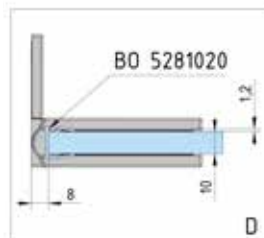

centreerpen

Ervaar de premium-
douchedeur
scharnier
Juna op Youtube

centreerpen

opname

voorbeelden inbouwvarianten

Glas-wand 90° wandmontage

UITVOERING	ART. NR.	VE
glansverchromd	BO 5410310	1 paar
rvs look	BO 5410311	1 paar
zwart	BO 5410312	1 paar

- glasdikte 6, 8, 10 mm
- max. deurgewicht 50 kg per paar
- zelfsluitend vanaf 20°
- traploos instelbaar nulpunt

- met uitsparing
- bij 6 mm glasdikte: maximale deurmaat: 1000 x 2250 mm
- bij 8 mm glasdikte: maximale deurmaat: 1000 x 2250 mm
- bij 10 mm glasdikte: maximale deurmaat 855 x 2250 mm / 1000 x 2000 mm