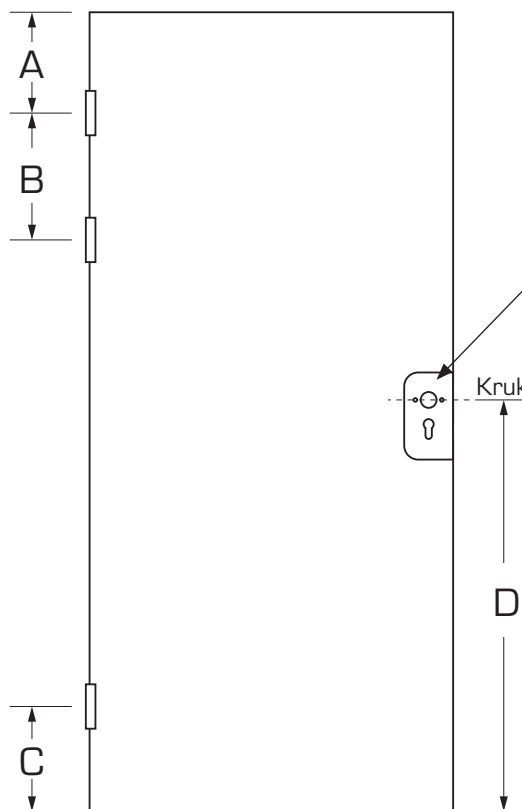

Buitenmaten deurkader:

Breedte kader :	Breedte deur + 85mm	Breedte kader :	mm
Hoogte kader :	Hoogte deur + 43mm + speling onder	Hoogte kader :	mm

Deurmaten:

Breedte deur :	Breedte kader - 85mm	Breedte deur :	mm
Hoogte deur :	Hoogte kader - 43mm - speling onder	Hoogte deur :	mm
		Dikte deur :	mm
		Dikte vast paneel :	mm

DIN Links of DIN Rechts

Deur oppervlakte:

Max. 2.4m²

Max 2.7m²

DIN Links DF01M**LA

DIN Rechts DF01M**RA

Maat

A: mm

B: mm

C: mm

D: mm

Kleur	:	EV1	
		RVS-Effect	
		RAL	Nr:
Scharnier	:	Beslag type	Aantal
Slot	:		
Overig	:		
Klant naam	:		

*Standaard waarde speling onder is 7mm