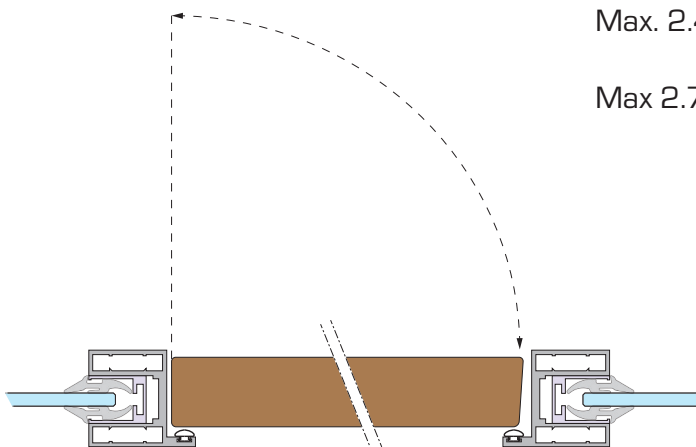

Buitenmaten deurkader:

Breedte kader :	Breedte deur + 85mm	Breedte kader :	mm
Hoogte kader :	Hoogte deur + 43mm + speling onder	Hoogte kader :	mm

Deurmaten:

Breedte deur :	Breedte kader - 85mm	Breedte deur :	mm
Hoogte deur :	Hoogte kader - 43mm - speling onder	Hoogte deur :	mm
		Dikte deur :	mm
		Dikte vast paneel :	mm

DIN Links of DIN Rechts

Deur oppervlakte:

Max. 2.4m²

Max 2.7m²

DIN Links DF01M**LA

DIN Rechts DF01M**RA

Maat

A: mm

B: mm

C: mm

D: mm

Kleur	:	EV1	
		RVS-Effect	
		RAL	Nr:
Scharnier	:	Beslag type	Aantal
Slot	:		
Overig	:		
Klant naam	:		

*Standaard waarde speling onder is 7mm