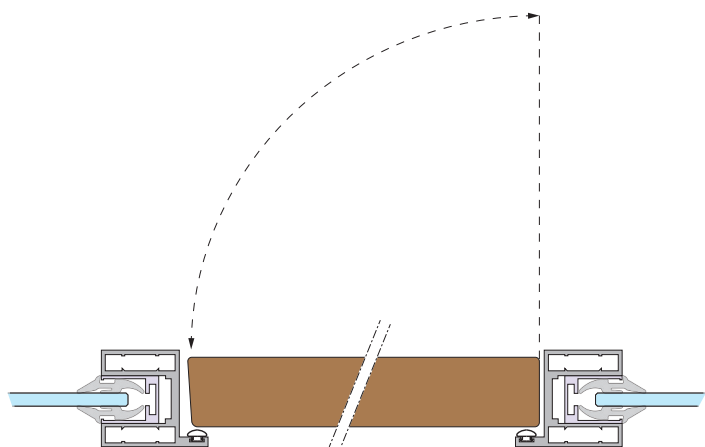

Buitenmaten deurkader:

Breedte kader :	Breedte deur + 85mm	Breedte kader :	mm
Hoogte kader :	Hoogte deur + 43mm + speling onder	Hoogte kader :	mm

Deurmaten:

Breedte deur :	Breedte kader - 85mm	Breedte deur :	mm
Hoogte deur :	Hoogte kader - 43mm - speling onder	Hoogte deur :	mm
		Dikte deur :	mm
		Dikte vast paneel :	mm

DIN Links of DIN Rechts

Deur oppervlakte:

Max. 2.4m²

Max 2.7m²

DIN Links DF01M**LA

DIN Rechts DF01M**RA

Maat

A: mm

B: mm

C: mm

D: mm

Kleur	:	EV1	
		RVS-Effect	
		RAL	Nr:
Scharnier	:	Beslag type	Aantal
Slot	:		
Overig	:		
Klant naam	:		

*Standaard waarde speling onder is 7mm