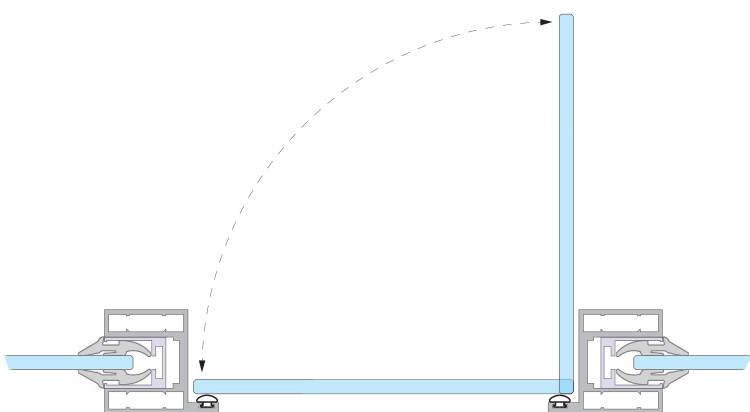

Buitenmaten deurkader:

Breedte kader :	Breedte deur + 90mm	Breedte kader :	mm
Hoogte kader :	Hoogte deur + 43mm + speling onder	Hoogte kader :	mm

Glasmaten:

Breedte deur :	Breedte kader - 90mm	Breedte deur :	mm
Hoogte deur :	Hoogte kader - 43mm - speling onder	Hoogte deur :	mm
		Dikte deur :	mm
		Dikte vast paneel :	mm

DIN Links of DIN Rechts

Glas oppervlakte:

Max. 2.4m²

Max 2.7m²

DIN Links DF01M**LA

DIN Rechts DF01M**RA

Beslag + posities: (=glasmaat)

Maat

A: mm

B: mm

C: mm

D: mm

Kleur	:	EV1	
		RVS-Effect	
		RAL	Nr:
Scharnier	:	Beslag type	Aantal
Slot	:		
Overig	:		
Klant naam	:		

*Standaard waarde speling onder is 7mm