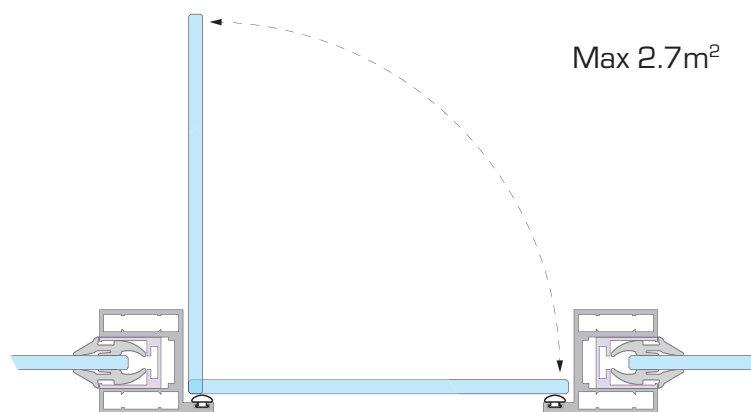

Buitenmaten deurkader:

Breedte kader :	Breedte deur + 90mm	Breedte kader :	mm
Hoogte kader :	Hoogte deur + 43mm + speling onder	Hoogte kader :	mm

Glasmaten:

Breedte deur :	Breedte kader - 90mm	Breedte deur :	mm
Hoogte deur :	Hoogte kader - 43mm - speling onder	Hoogte deur :	mm
		Dikte deur :	mm
		Dikte vast paneel :	mm

DIN Links of DIN Rechts

Glas oppervlakte:

Max. 2.4m²

Max 2.7m²

DIN Links DF01M**LA

DIN Rechts DF01M**RA

Beslag + posities: (=glasmaat)

Maat

A: mm

B: mm

C: mm

D: mm

Kleur	:	EV1	
		RVS-Effect	
		RAL	Nr:
Scharnier	:	Beslag type	Aantal
Slot	:		
Overig	:		
Klant naam	:		

*Standaard waarde speling onder is 7mm