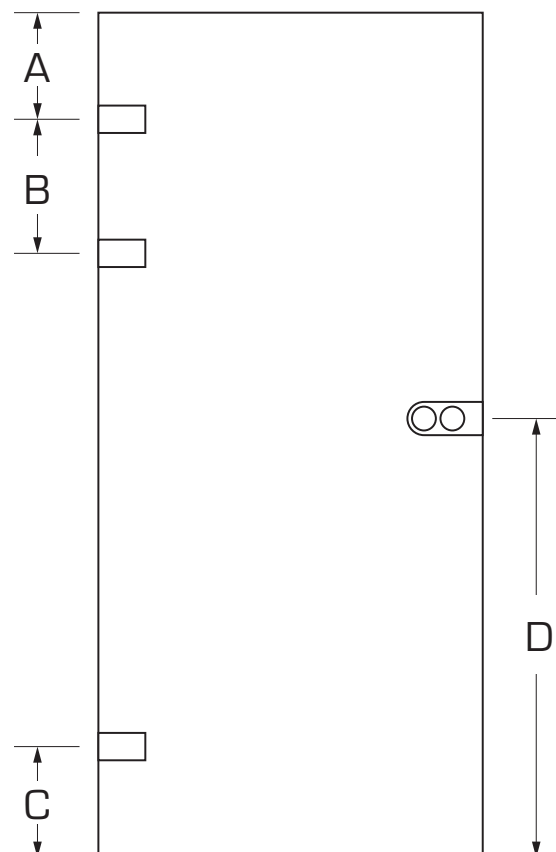

Buitenmaten deurkader:

Breedte kader :	Breedte deur + 90mm	Breedte kader :	mm
Hoogte kader :	Hoogte deur + 43mm + speling onder	Hoogte kader :	mm

Glasmaten:

Breedte deur :	Breedte kader - 90mm	Breedte deur :	mm
Hoogte deur :	Hoogte kader - 43mm - speling onder	Hoogte deur :	mm
		Dikte deur :	mm
		Dikte vast paneel :	mm

DIN Links of DIN Rechts

Glas oppervlakte:

Max. 2.4m²

Max 2.7m²

DIN Links DF01M**LA

DIN Rechts DF01M**RA

Beslag + posities: (=glasmaat)

Maat

A: mm

B: mm

C: mm

D: mm

Kleur	:	EV1	
		RVS-Effect	
		RAL	Nr:
Scharnier	:	Beslag type	Aantal
Slot	:		
Overig	:		
Klant naam	:		

*Standaard waarde speling onder is 7mm